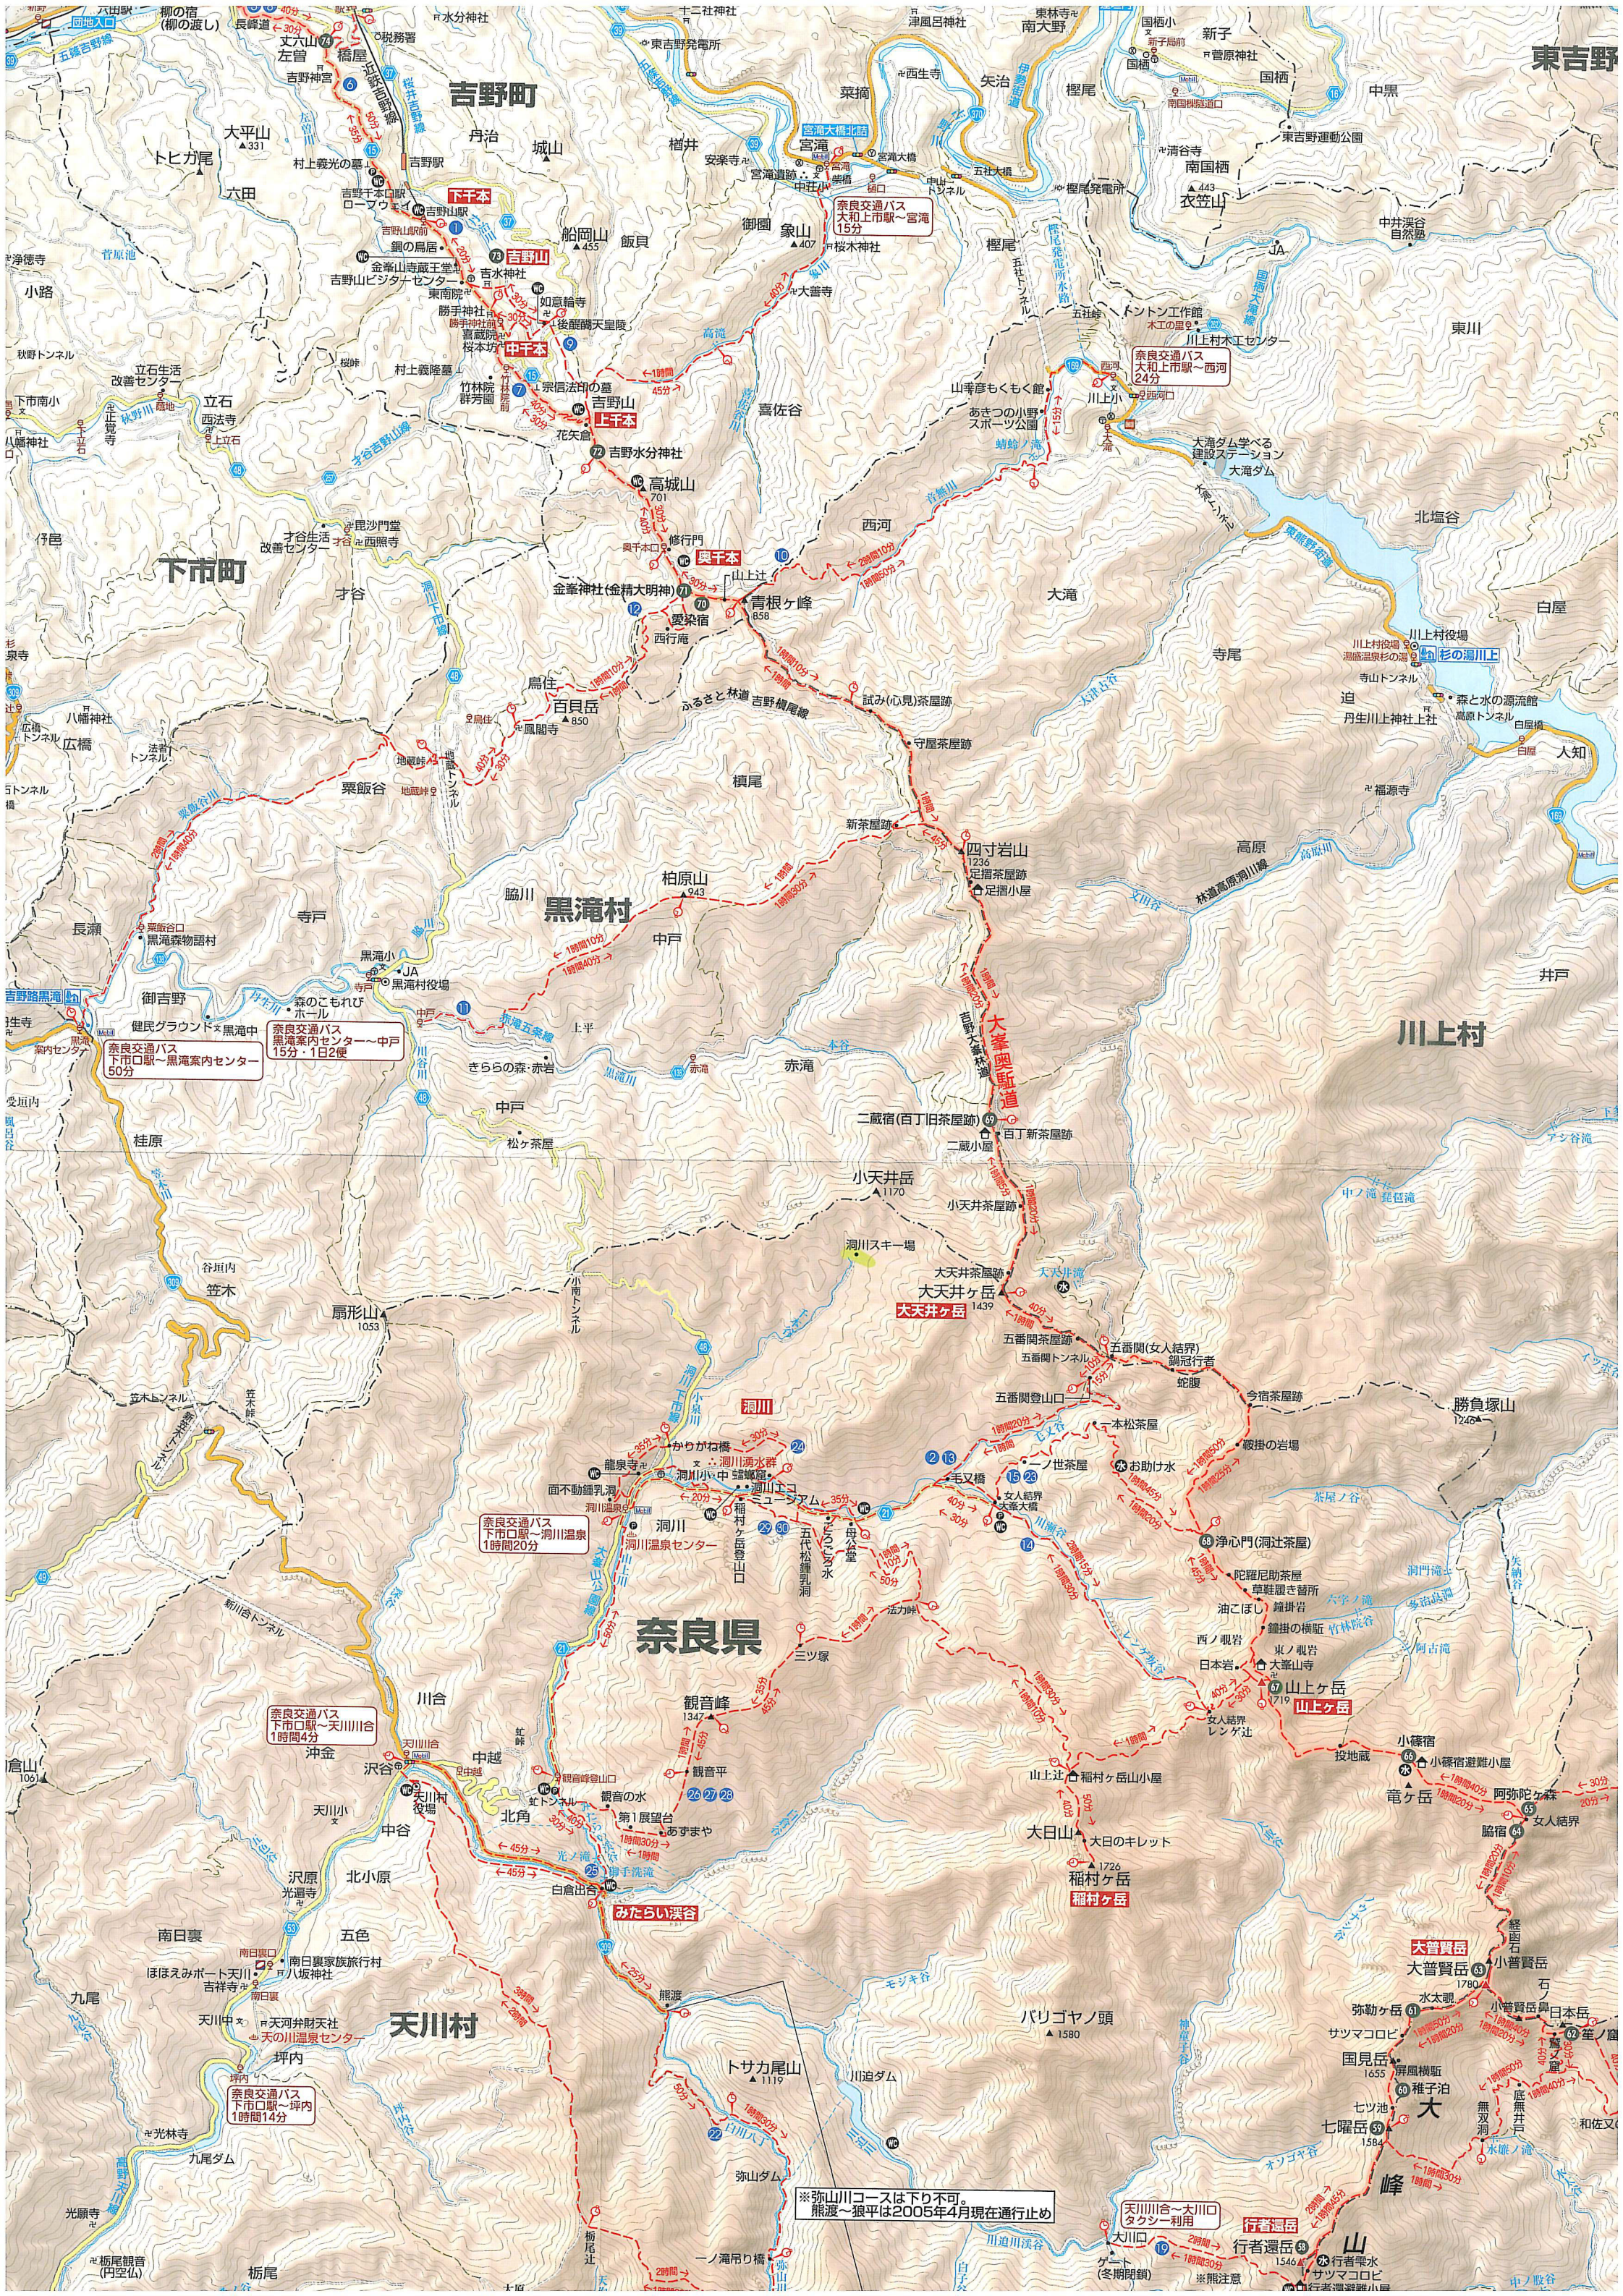

吉野町

下市町

黒滝村

川上村

奈良県

天川村

※弥山川コースは下り不可。熊渡～狼平は2005年4月現在通行止め

Detailed map content including place names, elevation contours, and trail markers. Key locations include: 吉野町 (Yoshino), 下市町 (Shimokita), 黒滝村 (Kurotaki), 川上村 (Kawakami), 天川村 (Takagawa), 大峰奥野道 (Omine), 大天井ヶ岳 (Otonaike), 大井ヶ岳 (Iwai), 大日山 (Hinokasa), 大菩薩岳 (Daibutsan), 天川川谷 (Takagawa), 洞川 (Irumi), 観音峰 (Kannon), みたらい溪谷 (Mitaraikigaya), 天川川谷 (Takagawa), 大菩薩岳 (Daibutsan), 大菩薩岳 (Daibutsan), 大菩薩岳 (Daibutsan).