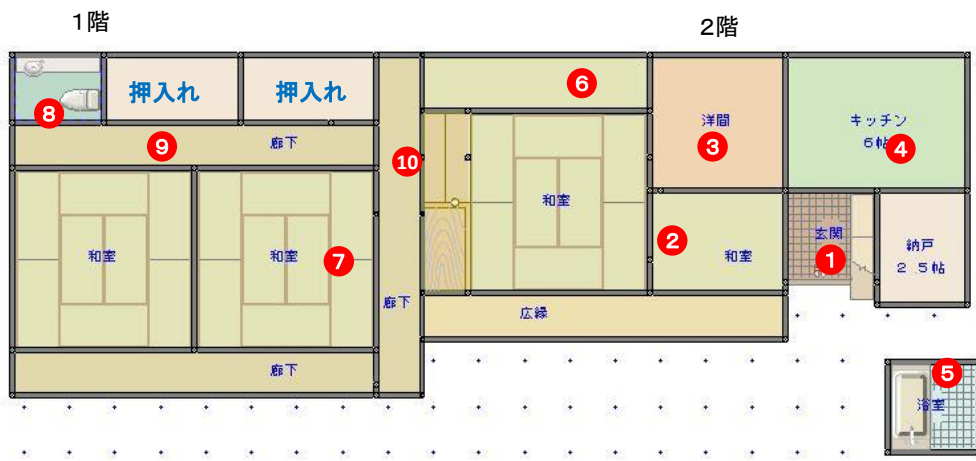

間取り図

外観

写真②

写真①

写真③

写真④

写真⑤

写真⑥

写真⑧

写真⑩

写真⑫

写真⑦

写真⑨

写真⑪

写真⑬

建物住所	黒滝村大字槇尾	登録日	平成30年9月10日	
希望価格	賃貸	20000円	売却	要相談
建物構造	木造			
建物面積	191.34㎡			
築年数				
電気	有			
ガス	プロパン			
水道	公営			
トイレ	水洗			
浄化槽	無			
風呂	石油			
キッチン	ガス(コンロ有り)			
駐車場	要相談			
空き地	庭有り			
その他				
物件紹介	敷地が広く、広々とした家となっています。			